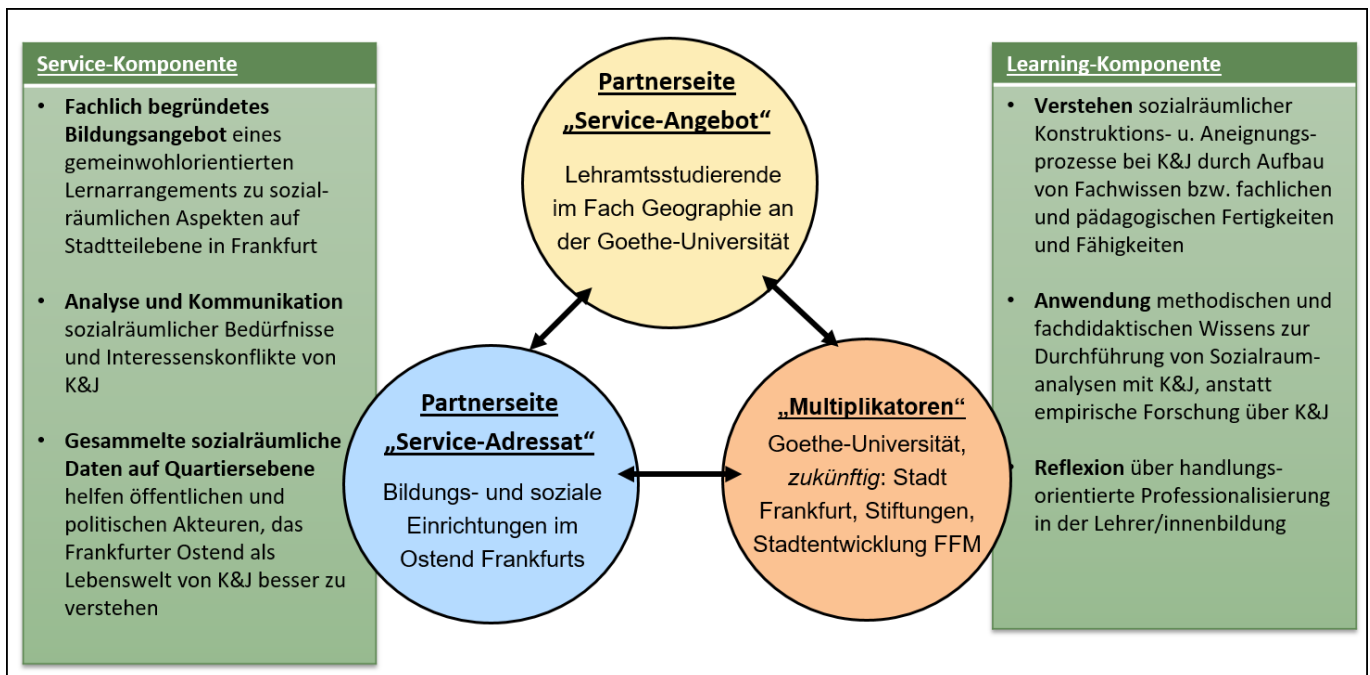

# Dummy

-Text-

From: <https://foc.geomedienlabor.de/> - Frankfurt Open Courseware

Permanent link: <https://foc.geomedienlabor.de/doku.php?id=courses:studierende:l:methoden-geo:modulbeschreibung:inhalt&rev=1595415693>