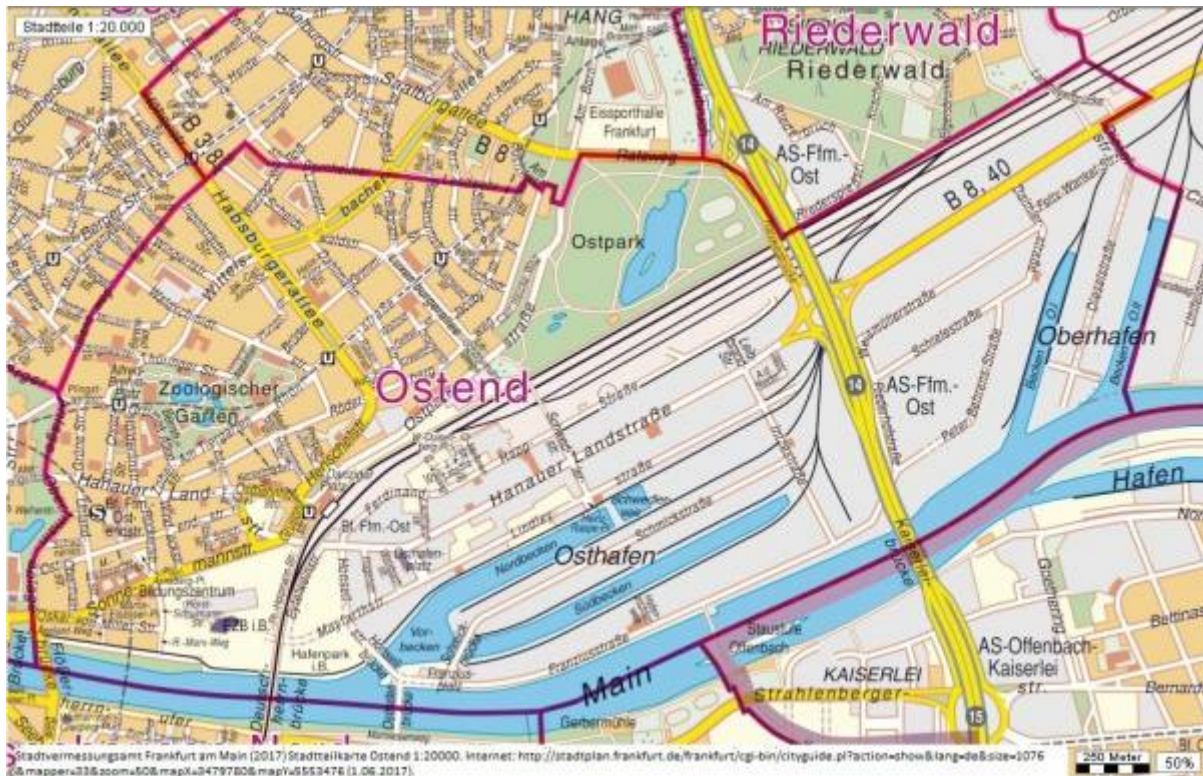

M01-1: Treffpunkt erste Seminarsitzung

Wir starten das Seminar laut Termin siehe Vorlesungsverzeichnis, allerdings **nicht** im Seminarraum, sondern an diesem Ort: **50.108833, 8.708750 bzw. 4P55+GG Frankfurt am Main.**

Sie erhalten im Vorab eine kurze Einladung der Kursleitung per Email mit den aktuellen organisatorischen Details des ersten Seminartermins.

From:
<https://foc.geomedienlabor.de/> - Frankfurt Open Courseware

Permanent link:
<https://foc.geomedienlabor.de/doku.php?id=courses:studierende:l:ps-raumsoz:material:m01-1>

Last update: 2025/09/29 14:00