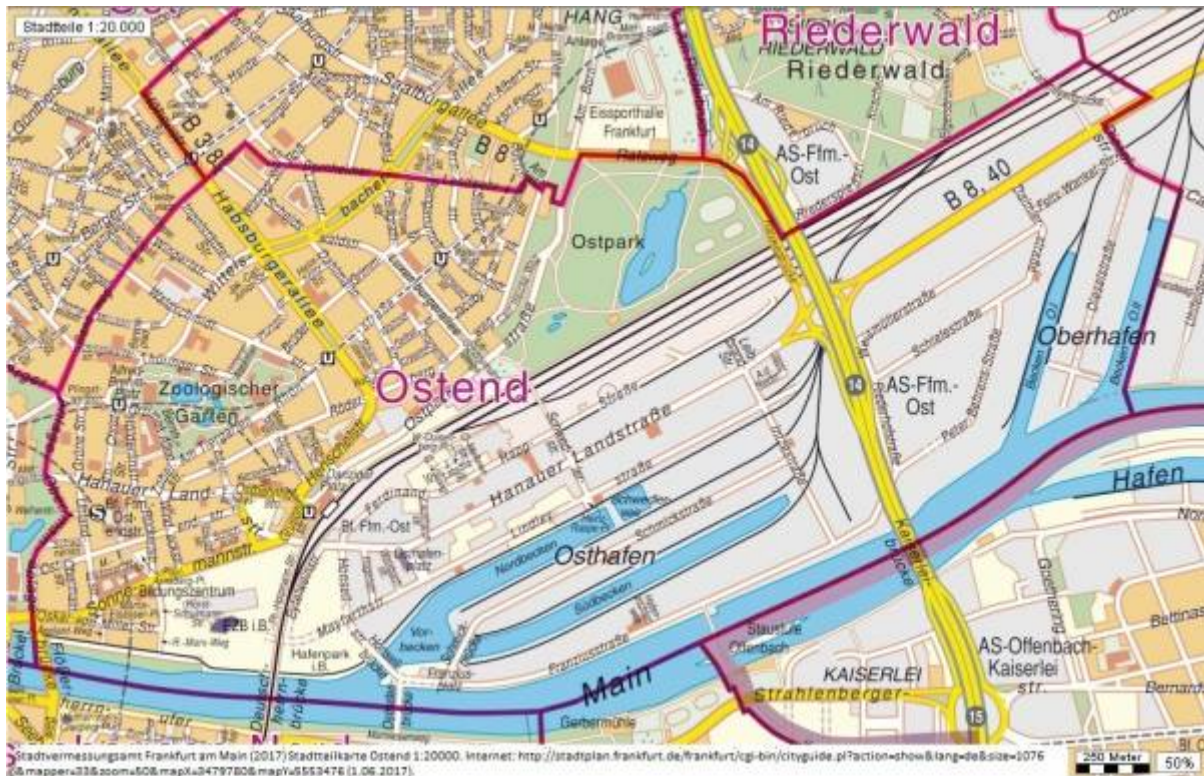

M01-1: Treffpunkt erste Seminarsitzung

Wir starten das Seminar laut Termin siehe Vorlesungsverzeichnis, allerdings **nicht** im Seminarraum, sondern an diesem Ort: **50.108833, 8.708750 bzw. 4P55+GG Frankfurt am Main.**

Sie erhalten im Vorab eine kurze Einladung der Kursleitung per Email mit den aktuellen organisatorischen Details des ersten Seminartermins.

From:
<https://foc.geomedienlabor.de/> - Frankfurt Open Courseware

Permanent link:
<https://foc.geomedienlabor.de/doku.php?id=courses:studierende:l:ps-raumsoz:material:m01-1>

Last update: 2025/09/29 14:00