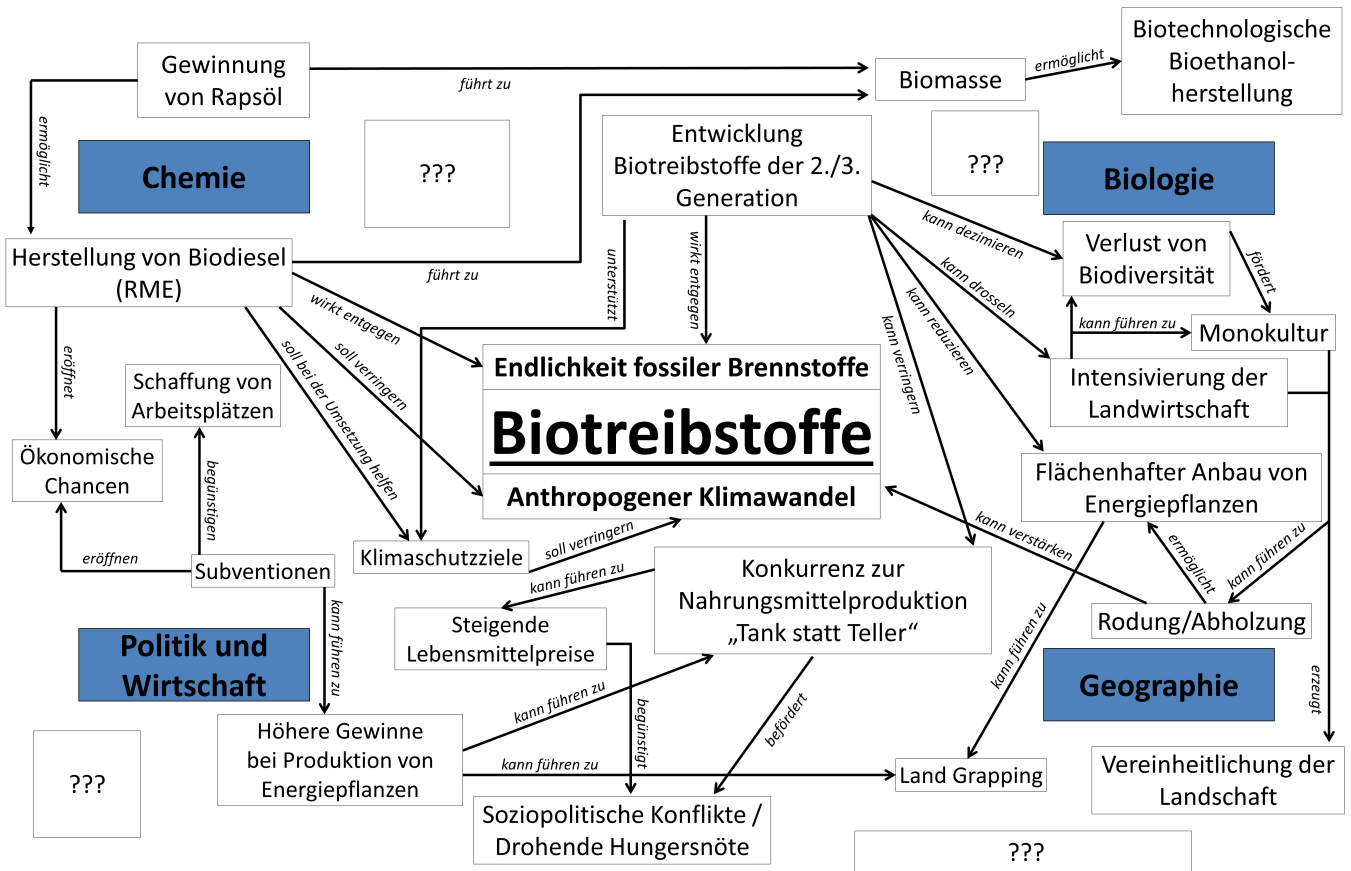

# M05-1: Beispielhaftes Beziehungsgeflecht

Um die vielfältigen Informationen

Anmerkung: Die Concept-Map bezieht sich auf das zur Verfügung stehende Unterrichtsmaterial und stellt einen generalisierten Zusammenhang zwischen den einzelnen Begriffen dar. Die Zusammenhänge sind von vielfältigen Rahmenbedingungen abhängig.

From: <https://foc.geomedienlabor.de/> - Frankfurt Open Courseware

Permanent link: <https://foc.geomedienlabor.de/doku.php?id=courses:sus:biosprit:material:m05-1&rev=1465662751>

Last update: 2025/09/29 14:18