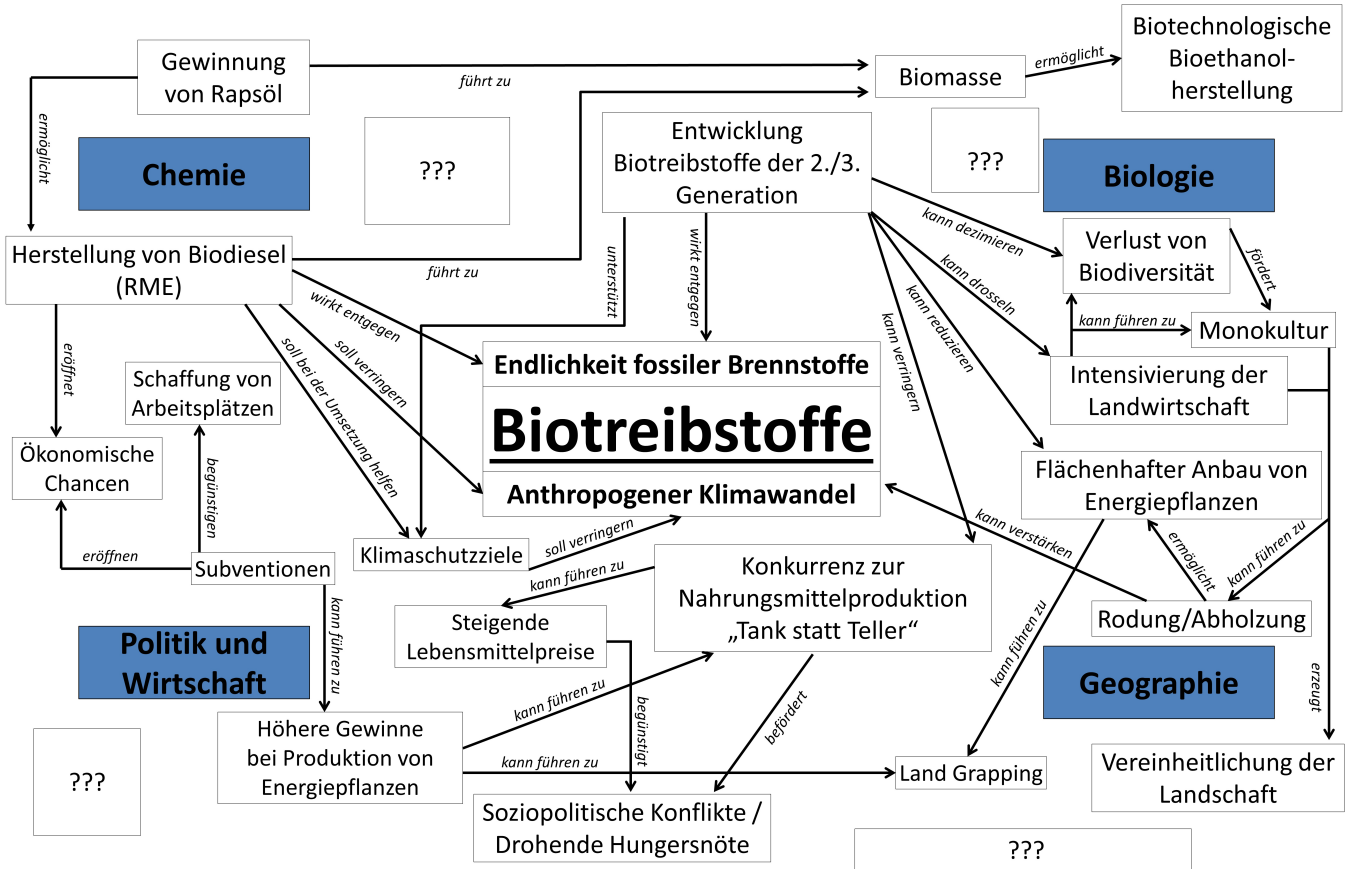

M05-1: Beispielhaftes Beziehungsgeflecht

Die nachfolgende Abbildung zeigt beispielhaft ein mögliches Beziehungsgeflecht, das die thematischen und begrifflichen Schwerpunkte aus den unterschiedlichen fachspezifischen Lerneinheiten zusammengefasst darstellt sowie einzelne fachübergreifende Beziehungen aufzeigt.

Anmerkung: Die Concept-Map bezieht sich auf das zur Verfügung stehende Unterrichtsmaterial und stellt einen generalisierten Zusammenhang zwischen den einzelnen Begriffen dar. Die Zusammenhänge sind von vielfältigen Rahmenbedingungen abhängig.

Abbildung: Beispielhaftes Beziehungsgeflecht zum Thema Biotreibstoffe

From: <https://foc.geomedienlabor.de/> - Frankfurt Open Courseware

Permanent link: <https://foc.geomedienlabor.de/doku.php?id=courses:sus:biosprit:material:m05-1&rev=1465662942>