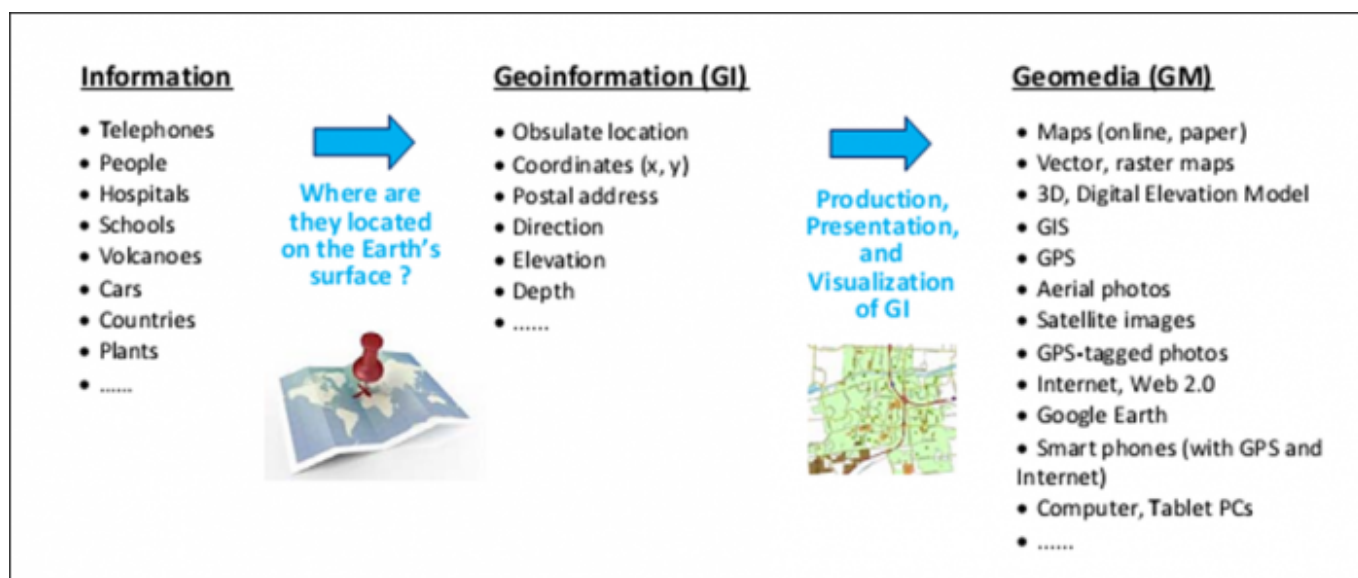

M02-1: Was sind Geomedien?

Geomedien sind Medien, welche eine räumliche Verortung von Information haben. Mit andere Worten: Wenn eine Information eine räumliche Verortung hat, dann ist es eine Geoinformation. Die Bandbreite von Geoinformationen reicht von verbalen Beschreibungen bis hin konkreten räumlichen Visualisierungen in Kartenform. Geomedien sind somit Medien, die eine räumliche Information bereitstellen, d. h. sie sind georeferenziert. Eine Georeferenzierung kann in unterschiedlichen Formen verfasst und gespeichert werden. Orte durch eine Adresskodierung (Straße, Hausnummer, Postleitzahl und Ort) zu lokalisieren ist eine der am weitesten verbreiteten Möglichkeiten. Eine andere Möglichkeit besteht in der Angabe von Koordinaten. Rio de Janeiro kann z. B. mit den Koordinaten -22° 54' 10 S, -43° 12' 27 W angegeben werden. Diese Geoinformation lässt sich z. B. in einer digitalen oder analogen Karte an der richtigen Stelle platzieren, um einen Hinweis darauf zu geben, wo sich der Ort befindet. Beispiele für Geomedien sind Navigationssysteme in Autos, digitale Fotos die als zusätzliche Information GPS-Koordinaten besitzen. Auch ein Status-Update auf Facebook kann zu einem Geomedium werden, wenn eine Adresskodierung oder GPS-Koordinaten hinzugefügt werden. Geomedien sind somit Übermittler von räumlichen Informationen. Die folgende Abbildung veranschaulicht die Unterschiede zwischen Information, Geoinformation und Geomedien.

Abbildung 3: Koordinaten 50° 06,657' N 08° 40,912' E (Quelle: eigene Aufnahme 2023)

Abbildung 4: Adresse Großer Hirschgraben 23-25, 60311 Frankfurt am Main (Quelle: eigene Aufnahme 2023)

From:

<https://foc.geomedienlabor.de/> - **Frankfurt Open Courseware**