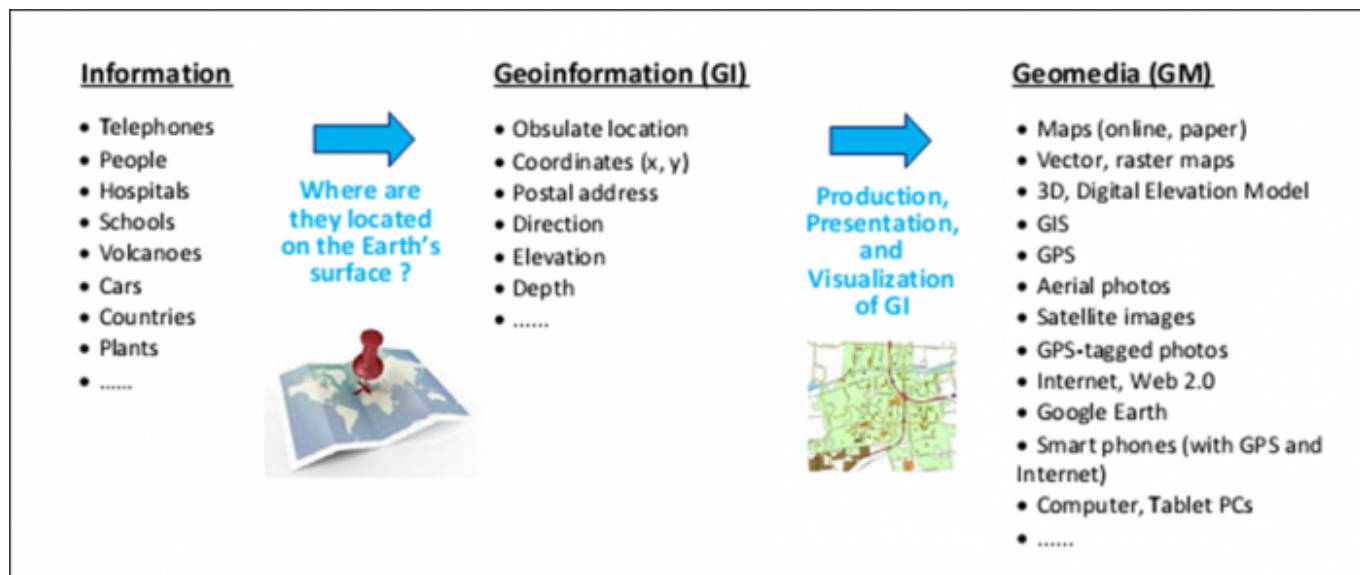

M02-1: Was sind Geomedien?

Geomedien sind Medien, welche eine räumliche Verortung von Information haben. Mit andere Worten: Wenn eine Information eine räumliche Verortung hat, dann ist es eine Geoinformation. Die Bandbreite von Geoinformationen reicht von verbalen Beschreibungen bis hin konkreten räumlichen Visualisierungen in Kartenform. Geomedien sind somit Medien, die eine räumliche Information bereitstellen, d. h. sie sind georeferenziert. Eine Georeferenzierung kann in unterschiedlichen Formen verfasst und gespeichert werden. Orte durch eine Adresskodierung (Straße, Hausnummer, Postleitzahl und Ort) zu lokalisieren ist eine der am weitesten verbreiteten Möglichkeiten. Eine andere Möglichkeit besteht in der Angabe von Koordinaten. Rio de Janeiro kann z. B. mit den Koordinaten -22° 54' 10 S, -43° 12' 27 W angegeben werden. Diese Geoinformation lässt sich z. B. in einer digitalen oder analogen Karte an der richtigen Stelle platzieren, um einen Hinweis darauf zu geben, wo sich der Ort befindet. Beispiele für Geomedien sind Navigationssysteme in Autos, digitale Fotos die als zusätzliche Information GPS-Koordinaten besitzen. Auch ein Status-Update auf Facebook kann zu einem Geomedium werden, wenn eine Adresskodierung oder GPS-Koordinaten hinzugefügt werden. Geomedien sind somit Übermittler von räumlichen Informationen. Die folgende Abbildung veranschaulicht die Unterschiede zwischen Information, Geoinformation und Geomedien.

Abbildung 3: Koordinaten 50° 06,657' N 08° 40,912' E (Quelle: eigene Aufnahme 2023)

Abbildung 4: Adresse Großer Hirschgraben 23-25, 60311 Frankfurt am Main (Quelle: eigene Aufnahme 2023)

From:

<https://foc.geomedienlabor.de/> - **Frankfurt Open Courseware**